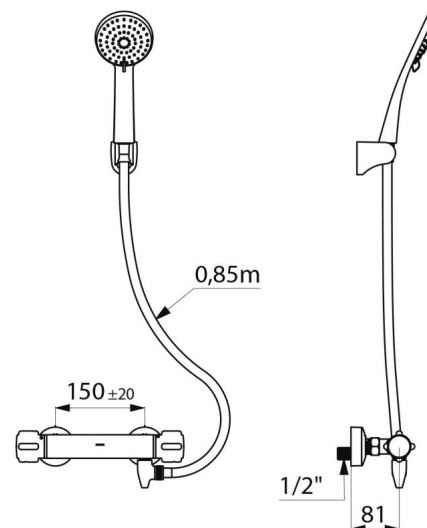

Conjunto de duche com misturadora termostática SECURITHERM

Ref. H9739HYG

Misturadora termostática bicomando

DESCRIÇÃO

Conjunto de duche com misturadora termostática SECURITHERM - Ref. H9739HYG

Conjunto de duche termostático bicomando SECURITHERM com dispositivo auto dreno:

- Misturadora de duche com cartucho termostático anticalcário:
- Misturadora com segurança anti-queimaduras: fecho automático no caso de corte de água fria.

Função anti "duche frio": fecho automático no caso de corte de água quente. Isolamento térmico anti-queimaduras Securitouch.

Cartucho termostático anticalcário para a regulação da temperatura.

Cabeça cerâmica ¼ de volta para a regulação do débito.

Temperatura regulável de 25°C a 40°C com limitador de temperatura ativado aos 38°C.

Possibilidade de realizar um choque térmico sem desmontar o manípulo nem corte da alimentação de água fria.

Débito regulado a 9 l/min.

Corpo de latão cromado e manípulos CLASSIC.

Saída de duche M1/2".

Filtros e válvulas antirretorno integradas nas entradas F3/4".

Misturadora com ligações murais excêntricas STOP/CHECK M1/2" M3/4".

- Chuveiro de duche (ref. 813) e suporte mural inclinável cromado (ref. 845).

- Ligação antiestagnação FM1/2" a colocar entre a saída inferior e o flexível de duche, para dreno automático do flexível e do chuveiro (ref. 880).

Misturadora particularmente adequada para estabelecimentos de cuidados de saúde, lares, hospitais e clínicas.

Misturadora adaptada para pessoas com mobilidade reduzida (PMR)

Misturadora de duche com garantia de 30 anos.

CARACTERÍSTICAS TÉCNICAS

Conjunto de duche com misturadora termostática SECURITHERM - Ref. H9739HYG