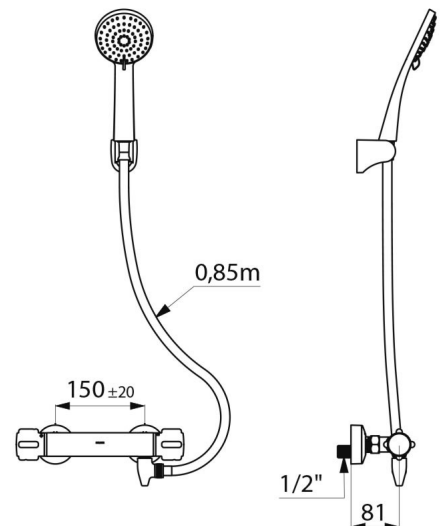

Conjunto de duche com misturadora termostática SECURITHERM

Ref. H9739HYG

Misturadora termostática bicomando

DESCRIÇÃO

Conjunto de duche com misturadora termostática SECURITHERM - Ref. H9739HYG

Conjunto de duche termostático bicomando SECURITHERM com dispositivo auto dreno:

- Misturadora de duche com cartucho termostático anticalcário:
- Misturadora com segurança anti-queimaduras: fecho automático no caso de corte de água fria.

Função anti "duche frio": fecho automático no caso de corte de água quente. Isolamento térmico anti-queimaduras Securitouch.

Cartucho termostático anticalcário para a regulação da temperatura.

Cabeça cerâmica ¼ de volta para a regulação do débito.

Temperatura regulável de 25°C a 40°C com limitador de temperatura ativado aos 38°C.

Possibilidade de realizar um choque térmico sem desmontar o manípulo nem corte da alimentação de água fria.

Débito regulado a 9 l/min.

Corpo de latão cromado e manípulos CLASSIC.

Saída de duche M1/2".

Filtros e válvulas antirretorno integradas nas entradas F3/4".

Misturadora com ligações murais excêntricas STOP/CHECK M1/2" M3/4".

- Chuveiro de duche (ref. 813) e suporte mural inclinável cromado (ref. 845).

- Ligação antiestagnação FM1/2" a colocar entre a saída inferior e o flexível de duche, para dreno automático do flexível e do chuveiro (ref. 880).

Misturadora particularmente adequada para estabelecimentos de cuidados de saúde, lares, hospitais e clínicas.

Misturadora adaptada para pessoas com mobilidade reduzida (PMR)

Misturadora de duche com garantia de 30 anos.

CARACTERÍSTICAS TÉCNICAS

Conjunto de duche com misturadora termostática SECURITHERM - Ref. H9739HYG