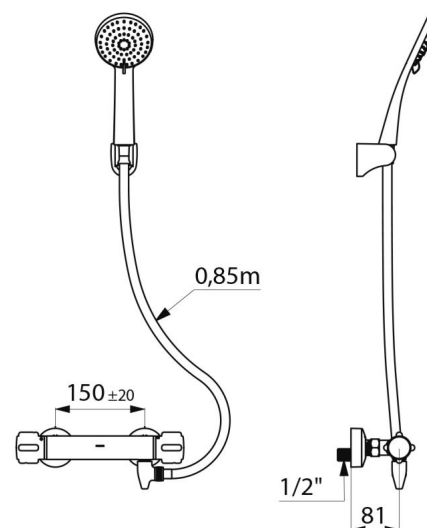

Conjunto de duche com misturadora termostática SECURITHERM

Ref. H9739HYG

Misturadora termostática bicomando

DESCRIÇÃO

Conjunto de duche com misturadora termostática SECURITHERM - Ref. H9739HYG

Conjunto de duche termostático bicomando SECURITHERM com dispositivo auto dreno:

- Misturadora de duche com cartucho termostático anticalcário:
- Misturadora com segurança anti-queimaduras: fecho automático no caso de corte de água fria.

Função anti "duche frio": fecho automático no caso de corte de água quente. Isolamento térmico anti-queimaduras Securitouch.

Cartucho termostático anticalcário para a regulação da temperatura.

Cabeça cerâmica ¼ de volta para a regulação do débito.

Temperatura regulável de 25°C a 40°C com limitador de temperatura ativado aos 38°C.

Possibilidade de realizar um choque térmico sem desmontar o manípulo nem corte da alimentação de água fria.

Débito regulado a 9 l/min.

Corpo de latão cromado e manípulos CLASSIC.

Saída de duche M1/2".

Filtros e válvulas antirretorno integradas nas entradas F3/4".

Misturadora com ligações murais excêntricas STOP/CHECK M1/2" M3/4".

- Chuveiro de duche (ref. 813) e suporte mural inclinável cromado (ref. 845).

- Ligação antiestagnação FM1/2" a colocar entre a saída inferior e o flexível de duche, para dreno automático do flexível e do chuveiro (ref. 880).

Misturadora particularmente adequada para estabelecimentos de cuidados de saúde, lares, hospitais e clínicas.

Misturadora adaptada para pessoas com mobilidade reduzida (PMR)

Misturadora de duche com garantia de 30 anos.

CARACTERÍSTICAS TÉCNICAS

Conjunto de duche com misturadora termostática SECURITHERM - Ref. H9739HYG