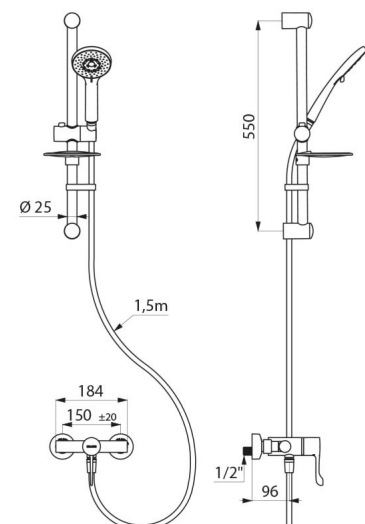

Coluna de duche com misturadora termostática sequencial SECURITHERM

Ref. H9630KIT

Coluna de duche termostática com misturadora sem válvula antirretorno

DESCRIÇÃO

Coluna de duche com misturadora termostática sequencial SECURITHERM - Ref. H9630KIT

Coluna de duche com misturadora termostática sequencial. Coluna de duche com misturadora de duche termostática SECURITHERM. Misturadora termostática sequencial: abertura e fecho sobre a água fria. Misturadora sem válvula antirretorno nas entradas (limita a proliferação bacteriana). Não existe qualquer risco de intercomunicação entre água quente e água fria. Misturadora sequencial com segurança anti-queimaduras: fecho automático no caso de corte de água fria ou de água quente. Isolamento térmico anti-queimaduras Securitouch. Cartucho termostático sequencial anticalcário. Temperatura regulável de água fria até 39°C com limitador de temperatura bloqueado aos 39°C. Possibilidade de realizar um choque térmico. Corpo com interior liso e de baixa capacidade de água. Débito regulado a 9 l/min. Corpo de latão cromado e alavanca Higiene L.100. Saída de duche inferior M1/2". Misturadora de parede com ligações excêntricas STOP/CHECK M1/2" M3/4". Misturadora particularmente adequada para estabelecimentos de cuidados de saúde, lares, hospitais e clínicas.

- Chuveiro de duche deslizante (ref. 813) sobre barra cromada (ref. 821) com saboneteira e flexível (ref. 836T1).
- Abraçadeira antiqueda de chuveiro (ref. 830).

Misturadora conforme as exigências da norma NF Médical (França). Adaptado para pessoas com mobilidade reduzida (PMR). Garantia 30 anos.

CARACTERÍSTICAS TÉCNICAS

Coluna de duche com misturadora termostática sequencial SECURITHERM - Ref. H9630KIT