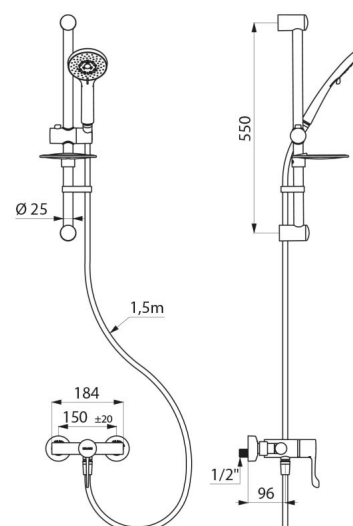

Coluna de duche com misturadora termostática sequencial SECURITHERM

Ref. H9630KIT

Coluna de duche termostática com misturadora sem válvula antirretorno

DESCRIÇÃO

Coluna de duche com misturadora termostática sequencial SECURITHERM - Ref. H9630KIT

Coluna de duche com misturadora termostática sequencial. Coluna de duche com misturadora de duche termostática SECURITHERM. Misturadora termostática sequencial: abertura e fecho sobre a água fria. Misturadora sem válvula antirretorno nas entradas (limita a proliferação bacteriana). Não existe qualquer risco de intercomunicação entre água quente e água fria. Misturadora sequencial com segurança anti-queimaduras: fecho automático no caso de corte de água fria ou de água quente. Isolamento térmico anti-queimaduras Securitouch. Cartucho termostático sequencial anticalcário. Temperatura regulável de água fria até 39°C com limitador de temperatura bloqueado aos 39°C. Possibilidade de realizar um choque térmico. Corpo com interior liso e de baixa capacidade de água. Débito regulado a 9 l/min. Corpo de latão cromado e alavanca Higiene L.100. Saída de duche inferior M1/2". Misturadora de parede com ligações excêntricas STOP/CHECK M1/2" M3/4". Misturadora particularmente adequada para estabelecimentos de cuidados de saúde, lares, hospitais e clínicas.

- Chuveiro de duche deslizante (ref. 813) sobre barra cromada (ref. 821) com saboneteira e flexível (ref. 836T1).
- Abraçadeira antiqueda de chuveiro (ref. 830).

Misturadora conforme as exigências da norma NF Médical (França). Adaptado para pessoas com mobilidade reduzida (PMR). Garantia 30 anos.

CARACTERÍSTICAS TÉCNICAS

Coluna de duche com misturadora termostática sequencial SECURITHERM - Ref. H9630KIT