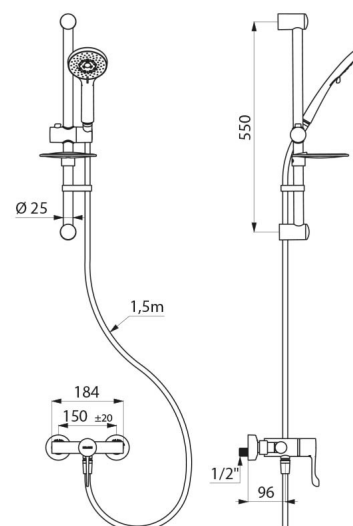

Coluna de duche com misturadora termostática sequencial SECURITHERM

Ref. H9630KIT

Coluna de duche termostática com misturadora sem válvula antirretorno

DESCRIÇÃO

Coluna de duche com misturadora termostática sequencial SECURITHERM - Ref. H9630KIT

Coluna de duche com misturadora termostática sequencial. Coluna de duche com misturadora de duche termostática SECURITHERM. Misturadora termostática sequencial: abertura e fecho sobre a água fria. Misturadora sem válvula antirretorno nas entradas (limita a proliferação bacteriana). Não existe qualquer risco de intercomunicação entre água quente e água fria. Misturadora sequencial com segurança anti-queimaduras: fecho automático no caso de corte de água fria ou de água quente. Isolamento térmico anti-queimaduras Securitouch. Cartucho termostático sequencial anticalcário. Temperatura regulável de água fria até 39°C com limitador de temperatura bloqueado aos 39°C. Possibilidade de realizar um choque térmico. Corpo com interior liso e de baixa capacidade de água. Débito regulado a 9 l/min. Corpo de latão cromado e alavanca Higiene L.100. Saída de duche inferior M1/2". Misturadora de parede com ligações excêntricas STOP/CHECK M1/2" M3/4". Misturadora particularmente adequada para estabelecimentos de cuidados de saúde, lares, hospitais e clínicas.

- Chuveiro de duche deslizante (ref. 813) sobre barra cromada (ref. 821) com saboneteira e flexível (ref. 836T1).
- Abraçadeira antiqueda de chuveiro (ref. 830).

Misturadora conforme as exigências da norma NF Médical (França). Adaptado para pessoas com mobilidade reduzida (PMR). Garantia 30 anos.

CARACTERÍSTICAS TÉCNICAS

Coluna de duche com misturadora termostática sequencial SECURITHERM - Ref. H9630KIT