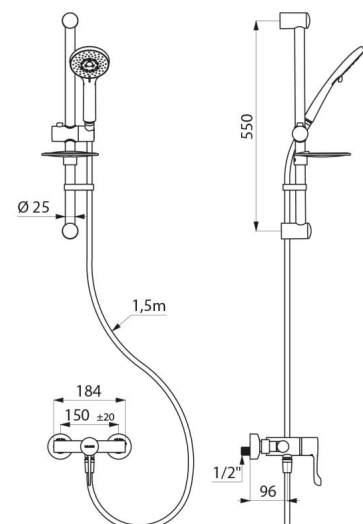

Coluna de duche com misturadora termostática sequencial SECURITHERM

Ref. H9630KIT

Coluna de duche termostática com misturadora sem válvula antirretorno

DESCRIÇÃO

Coluna de duche com misturadora termostática sequencial SECURITHERM - Ref. H9630KIT

Coluna de duche com misturadora termostática sequencial. Coluna de duche com misturadora de duche termostática SECURITHERM. Misturadora termostática sequencial: abertura e fecho sobre a água fria. Misturadora sem válvula antirretorno nas entradas (limita a proliferação bacteriana). Não existe qualquer risco de intercomunicação entre água quente e água fria. Misturadora sequencial com segurança anti-queimaduras: fecho automático no caso de corte de água fria ou de água quente. Isolamento térmico anti-queimaduras Securitouch. Cartucho termostático sequencial anticalcário. Temperatura regulável de água fria até 39°C com limitador de temperatura bloqueado aos 39°C. Possibilidade de realizar um choque térmico. Corpo com interior liso e de baixa capacidade de água. Débito regulado a 9 l/min. Corpo de latão cromado e alavanca Higiene L.100. Saída de duche inferior M1/2". Misturadora de parede com ligações excêntricas STOP/CHECK M1/2" M3/4". Misturadora particularmente adequada para estabelecimentos de cuidados de saúde, lares, hospitais e clínicas.

- Chuveiro de duche deslizante (ref. 813) sobre barra cromada (ref. 821) com saboneteira e flexível (ref. 836T1).
- Abraçadeira antiqueda de chuveiro (ref. 830).

Misturadora conforme as exigências da norma NF Médical (França). Adaptado para pessoas com mobilidade reduzida (PMR). Garantia 30 anos.

CARACTERÍSTICAS TÉCNICAS

Coluna de duche com misturadora termostática sequencial SECURITHERM - Ref. H9630KIT