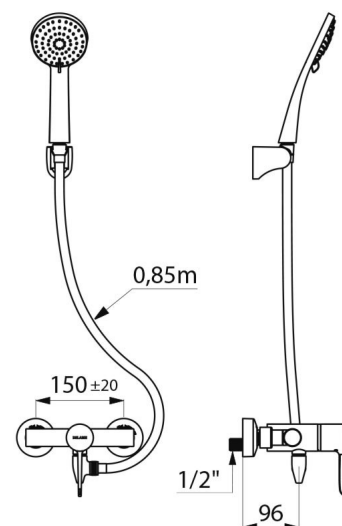

VANTAGENS

Sequencial : abertura/fecho sobre a água fria

Máxima higiene : ausência de válvula antirretorno

SECURITHERM : segurança anti-queimaduras otimizada

Termostática : estabilidade da temperatura total