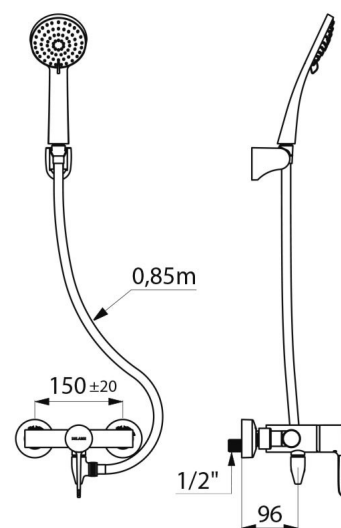

VANTAGENS

Sequencial : abertura/fecho sobre a água fria

Máxima higiene : ausência de válvula antirretorno

SECURITHERM : segurança anti-queimaduras otimizada

Termostática : estabilidade da temperatura total