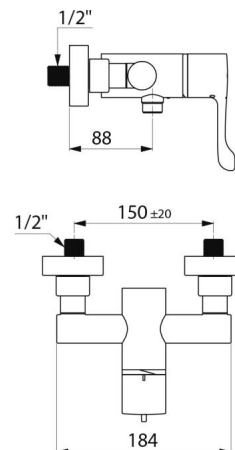

VANTAGENS

- Sequencial : abertura/fecho sobre a água fria
- Máxima higiene : ausência de válvula antirretorno
- SECURITHERM : segurança anti-queimaduras otimizada
- Termostática : estabilidade da temperatura total