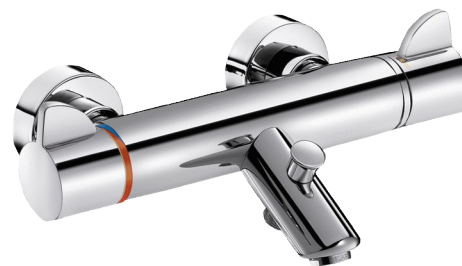

Misturadora banheira-duche termostática SECURITHERM

Ref. H9752S

Misturadora termostática de duche bicomando

DESCRIÇÃO

Misturadora banheira-duche termostática SECURITHERM - Ref. H9752S

Misturadora banheira-duche termostática SECURITHERM bicomando:
Misturadora com segurança anti-queimaduras: fecho automático no caso de corte de alimentação de água fria.

Cabeça cerâmica 1/4 de volta para a regulação do débito.

Temperatura regulável de 25°C a 41°C.

Duplo limitador de temperatura: 1º limitador desbloqueável aos 38°C, 2º limitador ativado aos 41°C.

Possibilidade de realizar facilmente um choque térmico sem desmontar o manípulo nem corte da alimentação de água fria.

Misturadora termostática equipada com inversor automático com bloqueio de baixa pressão que mantém a posição de duche, mesmo com débito insuficiente.

Corpo de latão cromado e manípulos ERGO.

Saída de duche M1/2".

Filtros e válvulas antirretorno integradas nas entradas M3/4".

Misturadora com ligações murais excêntricas standard M1/2" M3/4".

Misturadora particularmente adequada para estabelecimentos de cuidados de saúde, lares, hospitais e clínicas.