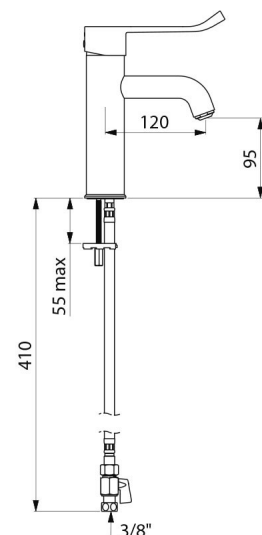

Misturadora de lavatório equilíbrio de pressão SECURITHERM EP BIOCLIP

Ref. 2821LEP

Misturadora mecânica monofuro removível H.95 L.120, alavanca Higiene

DESCRIÇÃO

Misturadora de lavatório equilíbrio de pressão SECURITHERM EP BIOCLIP
- Ref. 2821LEP

Misturadora de lavatório mecânica de equilíbrio de pressão.
Misturadora mecânica BIOCLIP: torneira totalmente removível para limpeza/desinfecção.

Misturadora monofuro com bica H.95 L.120 equipada com saída BIOSAFE higiénica.

Bica adaptada para instalação de um filtro terminal BIOFIL.

Cartucho cerâmico Ø 35 de equilíbrio de pressão com limitador de temperatura máxima pré-regulado.

Possibilidade de realizar facilmente um choque térmico sem desmontar o manípulo nem cortar a alimentação de água fria.

Segurança anti-queimaduras total: débito de AQ restrito em caso de corte de AF (e o inverso).

Temperatura constante quaisquer que sejam as variações de pressão e de débito na rede.

Corpo e bica com interior liso e de baixa capacidade de água.

Débito limitado a 5 l/min a 3 bar.

Comando por alavanca Higiene L.150.

Sem vareta e sem válvula.

Flexíveis PEX F3/8" fornecidos com torneiras de segurança.

Filtros e válvulas antirretorno.

Fixação reforçada por 2 pernos em inox.

Misturadora mecânica de equilíbrio de pressão SECURITHERM, particularmente adaptada para estabelecimentos de cuidados de saúde, lares, hospitais e clínicas.

Misturadora monofuro adaptada para pessoas com mobilidade reduzida (PMR).

Misturadora com garantia de 30 anos.

CARACTERÍSTICAS TÉCNICAS

Misturadora de lavatório equilíbrio de pressão SECURITHERM EP BIOCLIP
- Ref. 2821LEP