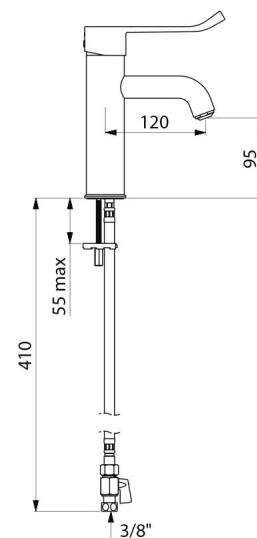

Misturadora de lavatório equilíbrio de pressão SECURITHERM EP BIOCLIP

Ref. 2821LEP

Misturadora mecânica monofuro removível H.95 L.120, alavanca Higiene

DESCRIÇÃO

Misturadora de lavatório equilíbrio de pressão SECURITHERM EP BIOCLIP
- Ref. 2821LEP

Misturadora de lavatório mecânica de equilíbrio de pressão.
Misturadora mecânica BIOCLIP: torneira totalmente removível para limpeza/desinfecção.

Misturadora monofuro com bica H.95 L.120 equipada com saída BIOSAFE higiénica.

Bica adaptada para instalação de um filtro terminal BIOFIL.

Cartucho cerâmico Ø 35 de equilíbrio de pressão com limitador de temperatura máxima pré-regulado.

Possibilidade de realizar facilmente um choque térmico sem desmontar o manípulo nem cortar a alimentação de água fria.

Segurança anti-queimaduras total: débito de AQ restrito em caso de corte de AF (e o inverso).

Temperatura constante quaisquer que sejam as variações de pressão e de débito na rede.

Corpo e bica com interior liso e de baixa capacidade de água.

Débito limitado a 5 l/min a 3 bar.

Comando por alavanca Higiene L.150.

Sem vareta e sem válvula.

Flexíveis PEX F3/8" fornecidos com torneiras de segurança.

Filtros e válvulas antirretorno.

Fixação reforçada por 2 pernos em inox.

Misturadora mecânica de equilíbrio de pressão SECURITHERM, particularmente adaptada para estabelecimentos de cuidados de saúde, lares, hospitais e clínicas.

Misturadora monofuro adaptada para pessoas com mobilidade reduzida (PMR).

Misturadora com garantia de 30 anos.

CARACTERÍSTICAS TÉCNICAS

Misturadora de lavatório equilíbrio de pressão SECURITHERM EP BIOCLIP
- Ref. 2821LEP