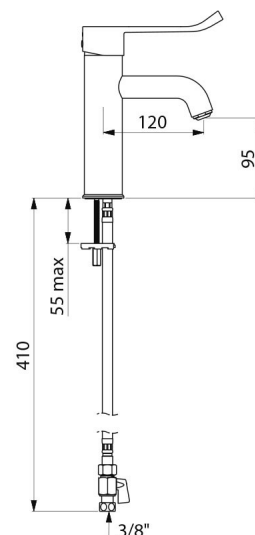

Misturadora de lavatório equilíbrio de pressão SECURITHERM EP BIOCLIP

Ref. 2821LEP

Misturadora mecânica monofuro removível H.95 L.120, alavanca Higiene

DESCRIÇÃO

Misturadora de lavatório equilíbrio de pressão SECURITHERM EP BIOCLIP
- Ref. 2821LEP

Misturadora de lavatório mecânica de equilíbrio de pressão.
Misturadora mecânica BIOCLIP: torneira totalmente removível para limpeza/desinfecção.

Misturadora monofuro com bica H.95 L.120 equipada com saída BIOSAFE higiénica.

Bica adaptada para instalação de um filtro terminal BIOFIL.

Cartucho cerâmico Ø 35 de equilíbrio de pressão com limitador de temperatura máxima pré-regulado.

Possibilidade de realizar facilmente um choque térmico sem desmontar o manípulo nem cortar a alimentação de água fria.

Segurança anti-queimaduras total: débito de AQ restrito em caso de corte de AF (e o inverso).

Temperatura constante quaisquer que sejam as variações de pressão e de débito na rede.

Corpo e bica com interior liso e de baixa capacidade de água.

Débito limitado a 5 l/min a 3 bar.

Comando por alavanca Higiene L.150.

Sem vareta e sem válvula.

Flexíveis PEX F3/8" fornecidos com torneiras de segurança.

Filtros e válvulas antirretorno.

Fixação reforçada por 2 pernos em inox.

Misturadora mecânica de equilíbrio de pressão SECURITHERM, particularmente adaptada para estabelecimentos de cuidados de saúde, lares, hospitais e clínicas.

Misturadora monofuro adaptada para pessoas com mobilidade reduzida (PMR).

Misturadora com garantia de 30 anos.

CARACTERÍSTICAS TÉCNICAS

Misturadora de lavatório equilíbrio de pressão SECURITHERM EP BIOCLIP
- Ref. 2821LEP