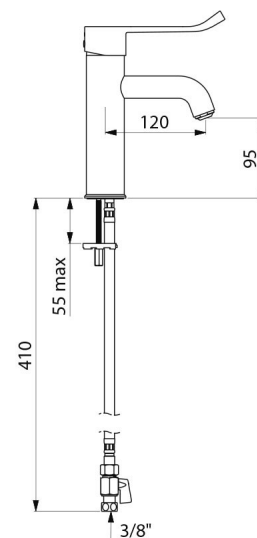

Misturadora de lavatório equilíbrio de pressão SECURITHERM EP BIOCLIP

Ref. 2821LEP

Misturadora mecânica monofuro removível H.95 L.120, alavanca Higiene

DESCRIÇÃO

Misturadora de lavatório equilíbrio de pressão SECURITHERM EP BIOCLIP
- Ref. 2821LEP

Misturadora de lavatório mecânica de equilíbrio de pressão.
Misturadora mecânica BIOCLIP: torneira totalmente removível para limpeza/desinfecção.
Misturadora monofuro com bica H.95 L.120 equipada com saída BIOSAFE higiénica.
Bica adaptada para instalação de um filtro terminal BIOFIL.
Cartucho cerâmico Ø 35 de equilíbrio de pressão com limitador de temperatura máxima pré-regulado.
Possibilidade de realizar facilmente um choque térmico sem desmontar o manípulo nem cortar a alimentação de água fria.
Segurança anti-queimaduras total: débito de AQ restrito em caso de corte de AF (e o inverso).
Temperatura constante quaisquer que sejam as variações de pressão e de débito na rede.
Corpo e bica com interior liso e de baixa capacidade de água.
Débito limitado a 5 l/min a 3 bar.
Comando por alavanca Higiene L.150.
Sem vareta e sem válvula.
Flexíveis PEX F3/8" fornecidos com torneiras de segurança.
Filtros e válvulas antirretorno.
Fixação reforçada por 2 pernos em inox.
Misturadora mecânica de equilíbrio de pressão SECURITHERM, particularmente adaptada para estabelecimentos de cuidados de saúde, lares, hospitais e clínicas.
Misturadora monofuro adaptada para pessoas com mobilidade reduzida (PMR).
Misturadora com garantia de 30 anos.

CARACTERÍSTICAS TÉCNICAS

Misturadora de lavatório equilíbrio de pressão SECURITHERM EP BIOCLIP
- Ref. 2821LEP