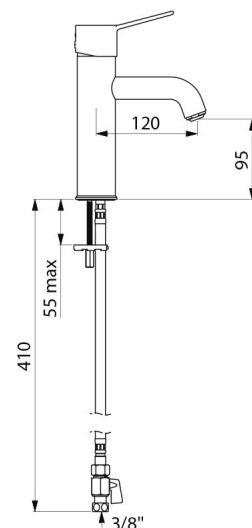

Misturadora de lavatório equilíbrio de pressão SECURITHERM EP BIOCLIP

Ref. 2821TEP

Misturadora mecânica monofuro removível H.95 L.120, manípulo compacto

DESCRIÇÃO

Misturadora de lavatório equilíbrio de pressão SECURITHERM EP BIOCLIP
- Ref. 2821TEP

Misturadora de lavatório mecânica de equilíbrio de pressão.
Misturadora mecânica BIOCLIP: torneira totalmente removível para limpeza/desinfecção.

Misturadora monofuro com bica H.95 L.120 equipada com saída BIOSAFE higiénica.

Bica adaptada para instalação de um filtro terminal BIOFIL.

Cartucho cerâmico Ø 35 de equilíbrio de pressão com limitador de temperatura máxima pré-regulado.

Possibilidade de realizar facilmente um choque térmico sem desmontar o manípulo nem cortar a alimentação de água fria.

Segurança anti-queimaduras total: débito de AQ restrito em caso de corte de AF (e o inverso).

Temperatura constante quaisquer que sejam as variações de pressão e de débito na rede.

Corpo e bica com interior liso e de baixa capacidade de água.

Débito limitado a 5 l/min a 3 bar.

Comando por manípulo compacto.

Sem vareta e sem válvula.

Flexíveis PEX F3/8" fornecidos com torneiras de segurança.

Filtros e válvulas antirretorno.

Fixação reforçada por 2 pernos em inox.

Misturadora mecânica de equilíbrio de pressão SECURITHERM, particularmente adaptada para estabelecimentos de cuidados de saúde, lares, hospitais e clínicas.

Misturadora monofuro adaptada para pessoas com mobilidade reduzida (PMR).

Misturadora com garantia de 30 anos.

CARACTERÍSTICAS TÉCNICAS

Misturadora de lavatório equilíbrio de pressão SECURITHERM EP BIOCLIP
- Ref. 2821TEP