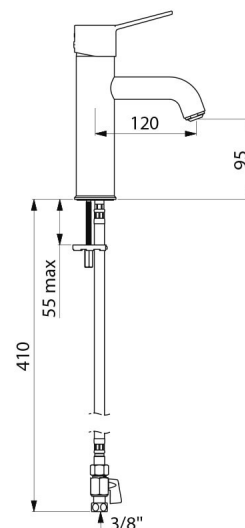

Misturadora de lavatório equilíbrio de pressão SECURITHERM EP BIOCLIP

Ref. 2821TEP

Misturadora mecânica monofuro removível H.95 L.120, manípulo compacto

DESCRIÇÃO

Misturadora de lavatório equilíbrio de pressão SECURITHERM EP BIOCLIP
- Ref. 2821TEP

Misturadora de lavatório mecânica de equilíbrio de pressão.
Misturadora mecânica BIOCLIP: torneira totalmente removível para limpeza/desinfecção.

Misturadora monofuro com bica H.95 L.120 equipada com saída BIOSAFE higiénica.

Bica adaptada para instalação de um filtro terminal BIOFIL.

Cartucho cerâmico Ø 35 de equilíbrio de pressão com limitador de temperatura máxima pré-regulado.

Possibilidade de realizar facilmente um choque térmico sem desmontar o manípulo nem cortar a alimentação de água fria.

Segurança anti-queimaduras total: débito de AQ restrito em caso de corte de AF (e o inverso).

Temperatura constante quaisquer que sejam as variações de pressão e de débito na rede.

Corpo e bica com interior liso e de baixa capacidade de água.

Débito limitado a 5 l/min a 3 bar.

Comando por manípulo compacto.

Sem vareta e sem válvula.

Flexíveis PEX F3/8" fornecidos com torneiras de segurança.

Filtros e válvulas antirretorno.

Fixação reforçada por 2 pernos em inox.

Misturadora mecânica de equilíbrio de pressão SECURITHERM, particularmente adaptada para estabelecimentos de cuidados de saúde, lares, hospitais e clínicas.

Misturadora monofuro adaptada para pessoas com mobilidade reduzida (PMR).

Misturadora com garantia de 30 anos.

CARACTERÍSTICAS TÉCNICAS

Misturadora de lavatório equilíbrio de pressão SECURITHERM EP BIOCLIP
- Ref. 2821TEP