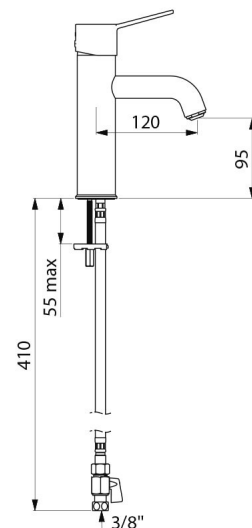

Misturadora de lavatório equilíbrio de pressão **SECURITHERM EP BIOCLIP**

Ref. 2821TEP

Misturadora mecânica monofuro removível H.95 L.120, manípulo compacto

DESCRIÇÃO

Misturadora de lavatório equilíbrio de pressão SECURITHERM EP BIOCLIP
- Ref. 2821TEP

Misturadora de lavatório mecânica de equilíbrio de pressão.
Misturadora mecânica BIOCLIP: torneira totalmente removível para limpeza/desinfecção.
Misturadora monofuro com bica H.95 L.120 equipada com saída BIOSAFE higiénica.
Bica adaptada para instalação de um filtro terminal BIOFIL.
Cartucho cerâmico Ø 35 de equilíbrio de pressão com limitador de temperatura máxima pré-regulado.
Possibilidade de realizar facilmente um choque térmico sem desmontar o manípulo nem cortar a alimentação de água fria.
Segurança anti-queimaduras total: débito de AQ restrito em caso de corte de AF (e o inverso).
Temperatura constante quaisquer que sejam as variações de pressão e de débito na rede.
Corpo e bica com interior liso e de baixa capacidade de água.
Débito limitado a 5 l/min a 3 bar.
Comando por manípulo compacto.
Sem vareta e sem válvula.
Flexíveis PEX F3/8" fornecidos com torneiras de segurança.
Filtros e válvulas antirretorno.
Fixação reforçada por 2 pernos em inox.
Misturadora mecânica de equilíbrio de pressão SECURITHERM, particularmente adaptada para estabelecimentos de cuidados de saúde, lares, hospitais e clínicas.
Misturadora monofuro adaptada para pessoas com mobilidade reduzida (PMR).
Misturadora com garantia de 30 anos.

CARACTERÍSTICAS TÉCNICAS

Misturadora de lavatório equilíbrio de pressão SECURITHERM EP BIOCLIP
- Ref. 2821TEP