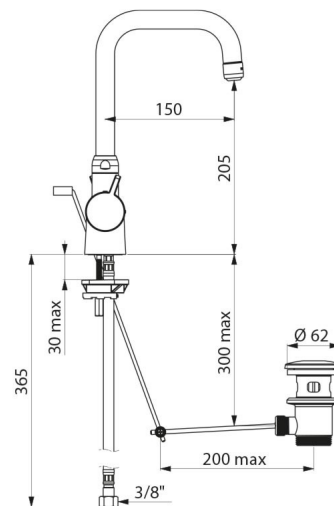

Misturadora de lavatório termostática bicomando **SECURITHERM**

Ref. H9726

Misturadora alta monofuro bicomando H.205 L.150

DESCRIÇÃO

Misturadora de lavatório termostática bicomando **SECURITHERM** - Ref. **H9726**

Misturadora de lavatório termostática bicomando **SECURITHERM**. Misturadora alta monofuro com bica tubo orientável H.205 L.150 com interior liso.

Segurança anti-queimaduras: fecho automático no caso de corte de alimentação de água fria ou água quente.

Bica com saída BIOSAFE higiênica, adaptada para a colocação de um filtro terminal BIOFIL.

Segurança anti-queimaduras: fecho automático no caso de corte de água fria ou água quente.

Cartucho termostático anticalcário para a regulação da temperatura.

Cabeça cerâmica 1/4 de volta para a regulação do débito.

Temperatura regulável: água fria até aos 41/41°C.

Duplo limitador de temperatura: primeiro limitador desbloqueável aos 38°C, segundo limitador ativado aos 41°C.

Possibilidade de realizar facilmente um choque térmico sem desmontar o manípulo nem corte de alimentação de água fria.

Débito regulado a 5 l/min.

Comando por manípulos "ERGO".

Vareta ergonómica e válvula 1"1/4 de latão.

Flexíveis PEX F3/8" com filtros e válvulas antirretorno.

Fixação reforçada por 2 pernos em inox.

Misturadora termostática particularmente adaptada para estabelecimentos de cuidados de saúde, lares, hospitais e clínicas.

Misturadora adaptada para pessoas com mobilidade reduzida (PMR).

Misturadora com garantia de 30 anos.

CARACTERÍSTICAS TÉCNICAS

Misturadora de lavatório termostática bicomando **SECURITHERM** - Ref. **H9726**

Ligação	F3/8"
Tecnologia	Misturadora termostática SECURITHERM
Altura	307 mm
Altura da saída	205 mm
Comprimento da bica	150 mm
Débito	5 l/min
Limitador de temperatura	SIM

VANTAGENS