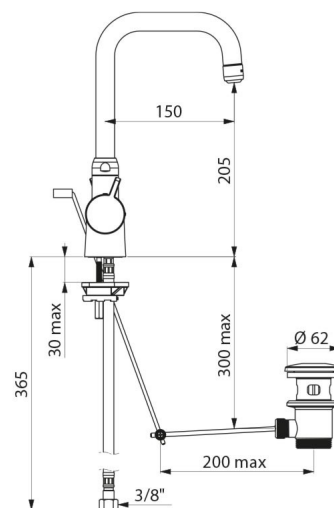

Misturadora de lavatório termostática bicomando **SECURITHERM**

Ref. H9726

Misturadora alta monofuro bicomando H.205 L.150

DESCRIÇÃO

Misturadora de lavatório termostática bicomando SECURITHERM - Ref. H9726

Misturadora de lavatório termostática bicomando SECURITHERM. Misturadora alta monofuro com bica tubo orientável H.205 L.150 com interior liso.

Segurança anti-queimaduras: fecho automático no caso de corte de alimentação de água fria ou água quente.

Bica com saída BIOSAFE higiênica, adaptada para a colocação de um filtro terminal BIOFIL.

Segurança anti-queimaduras: fecho automático no caso de corte de água fria ou água quente.

Cartucho termostático anticalcário para a regulação da temperatura.

Cabeça cerâmica 1/4 de volta para a regulação do débito.

Temperatura regulável com duplo limitador de temperatura: primeiro limitador desbloqueável aos 38°C, segundo limitador ativado aos 41°C.

Possibilidade de realizar facilmente um choque térmico sem desmontar o manípulo nem corte de alimentação de água fria.

Débito regulado a 5 l/min.

Comando por manípulos "ERGO".

Vareta ergonómica e válvula 1"1/4 de latão.

Flexíveis PEX F3/8" com filtros e válvulas antirretorno.

Fixação reforçada por 2 pernos em inox.

Misturadora termostática particularmente adaptada para estabelecimentos de cuidados de saúde, lares, hospitais e clínicas.

Misturadora adaptada para pessoas com mobilidade reduzida (PMR).

Misturadora com garantia de 30 anos.

CARACTERÍSTICAS TÉCNICAS

Misturadora de lavatório termostática bicomando SECURITHERM - Ref. H9726

Ligação	F3/8"
Tecnologia	Misturadora termostática SECURITHERM
Altura	307 mm
Altura da saída	205 mm
Comprimento da bica	150 mm
Débito	5 l/min
Limitador de temperatura	SIM
Acabamento	Latão cromado

VANTAGENS