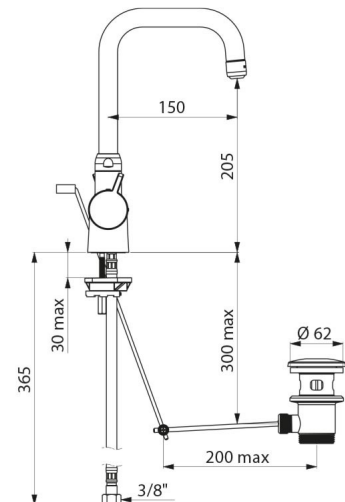

Misturadora de lavatório termostática bicomando **SECURITHERM**

Ref. H9726

Misturadora alta monofuro bicomando H.205 L.150

DESCRIÇÃO

Misturadora de lavatório termostática bicomando **SECURITHERM** - Ref. **H9726**

Misturadora de lavatório termostática bicomando **SECURITHERM**. Misturadora alta monofuro com bica tubo orientável H.205 L.150 com interior liso.

Segurança anti-queimaduras: fecho automático no caso de corte de alimentação de água fria ou água quente.

Bica com saída BIOSAFE higiênica, adaptada para a colocação de um filtro terminal BIOFIL.

Segurança anti-queimaduras: fecho automático no caso de corte de água fria ou água quente.

Cartucho termostático anticalcário para a regulação da temperatura.

Cabeça cerâmica 1/4 de volta para a regulação do débito.

Temperatura regulável: água fria até aos 41/41°C.

Duplo limitador de temperatura: primeiro limitador desbloqueável aos 38°C, segundo limitador ativado aos 41°C.

Possibilidade de realizar facilmente um choque térmico sem desmontar o manípulo nem corte de alimentação de água fria.

Débito regulado a 5 l/min.

Comando por manípulos "ERGO".

Vareta ergonómica e válvula 1"1/4 de latão.

Flexíveis PEX F3/8" com filtros e válvulas antirretorno.

Fixação reforçada por 2 pernos em inox.

Misturadora termostática particularmente adaptada para estabelecimentos de cuidados de saúde, lares, hospitais e clínicas.

Misturadora adaptada para pessoas com mobilidade reduzida (PMR).

Misturadora com garantia de 30 anos.

CARACTERÍSTICAS TÉCNICAS

Misturadora de lavatório termostática bicomando **SECURITHERM** - Ref. **H9726**

Ligação	F3/8"
Tecnologia	Misturadora termostática SECURITHERM
Altura	307 mm
Altura da saída	205 mm
Comprimento da bica	150 mm
Débito	5 l/min
Limitador de temperatura	SIM

VANTAGENS