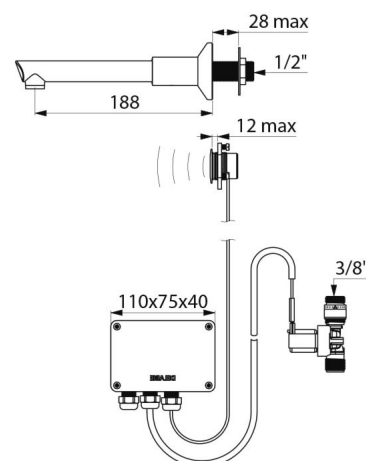

Torneira de lavatório eletrónica mural TEMPOMATIC

Ref. 20801T2

Torneira mural infravermelhos com bica descartável

DESCRIÇÃO

Torneira de lavatório eletrónica mural TEMPOMATIC - Ref. 20801T2

Torneira de lavatório eletrónica mural para fixação sobre painel.
Torneira eletrónica com bica removível BIOCLIP.
Torneira com raios infravermelhos, fornecida com 1 bica removível descartável em Hostaform® reciclável L.125.
Módulo eletrónico independente IP65.
Alimentação por corrente com transformador 230/12V.
Bica e base com interior liso (limita os nichos bacterianos).
Limpeza periódica parametrizável (pré-regulada a cerca de 60 segundos todas as 24h após a última utilização).
Débito limitado a 4 l/min a 3 bar.
Sensor de presença infravermelhos antichoque.
Célula de deteção independente, para colocar sobre painel mural.
Eletroválvula M3/8" com junta filtro.
Base Ø 60 em latão cromado.
Segurança antibloqueio em posição aberta.
Torneira conforme as exigências da norma NF Médica (França).
Altura de instalação recomendada: 110-200 mm acima do plano do lavatório.
Torneira eletrónica, particularmente adequada para estabelecimentos de cuidados de saúde, lares, hospitais e clínicas.
Torneira eletrónica adaptada para pessoas com mobilidade reduzida (PMR).
Torneira com garantia de 30 anos.
Dois modos de fecho possíveis:
- modo standard: abertura temporizada, fecho automático.
- modo ON/OFF: fecho voluntário ou após 30 minutos de abertura.
Possibilidade de realizar um choque térmico.
No modo ON/OFF, posicionar a célula sobre o lado da torneira.

CARACTERÍSTICAS TÉCNICAS

Torneira de lavatório eletrónica mural TEMPOMATIC - Ref. 20801T2

Ligação	M3/8"
Tecnologia	Eletrónica
Profundidade	188 mm
Comprimento da bica	125 mm
Débito	4 l/min a 3 bar
Acabamento	Latão cromado
Padrões	ACS CE
Garantia	