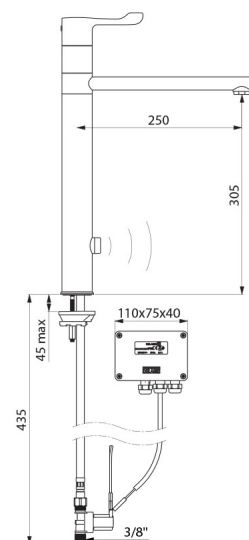

Misturadora de banca eletrónica TEMPOMATIC MIX

Ref. 20164T4

Misturadora alta monofuro infravermelhos com bica orientável

DESCRIÇÃO

Misturadora de banca eletrónica TEMPOMATIC MIX - Ref. 20164T4

Misturadora de banca eletrónica.
Misturadora eletrónica com bica alta orientável H.305 H.250.
Módulo eletrónico independente IP65.
Alimentação por corrente com transformador 230/12V.
Corpo e bica com interior liso (limita os nichos bacterianos).
Limpeza periódica parametrizável (pré-regulada a ~60 segundos todas as 24h após a última utilização) com a finalidade de evitar a estagnação na rede em caso de não utilização prolongada.
Débito limitado a 9 l/min a 3 bar.
Detetor de presença infravermelhos antichoque.
Corpo de latão cromado com fixação reforçada por 2 pernos em inox.
Regulação de temperatura por alavanca Higiene L.100.
Flexíveis PEX com filtros e eletroválvulas M3/8".
Segurança antibloqueio em posição aberta.
Eletroválvulas a montante da câmara de mistura.
Misturadora conforme as exigências da norma NF Médica (França).
Misturadora monofuro, particularmente adaptada para os estabelecimentos de cuidados de saúde, lares, hospitais e clínicas.
Misturadora adaptada para pessoas com mobilidade reduzida (PMR).
Misturadora com garantia de 30 anos.
Dois modos de fecho possíveis:
- modo standard: abertura temporizada, fecho automático;
- modo ON/OFF: fecho voluntário ou após 30 minutos de abertura.
Possibilidade de realizar um choque térmico.
Em modo ON/OFF, posicionar a célula sobre o lado da misturadora.

CARACTERÍSTICAS TÉCNICAS

Misturadora de banca eletrónica TEMPOMATIC MIX - Ref. 20164T4