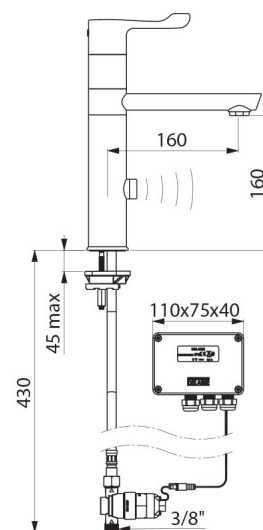

Misturadora de lavatório eletrónica TEMPOMATIC MIX

Ref. 20164T1

Misturadora alta monofuro infravermelhos com bica orientável

DESCRIÇÃO

Misturadora de lavatório eletrónica TEMPOMATIC MIX - Ref. 20164T1

Misturadora de lavatório eletrónica.
Misturadora eletrónica com bica alta orientável H.160 L.160.
Módulo eletrónico independente IP65.
Alimentação por corrente com transformador 230/12V.
Corpo e bica com interior liso (limita os nichos bacterianos).
Limpeza periódica parametrizável (pré-regulada a ~60 segundos todas as 24h após a última utilização) com a finalidade de evitar a estagnação na rede em caso de não utilização prolongada.
Débito limitado a 5 l/min a 3 bar.
Detetor de presença infravermelhos antichoque.
Corpo de latão cromado com fixação reforçada por 2 pernos em inox.
Regulação de temperatura por alavanca Higiene L.100.
Flexíveis PEX com filtros e eletroválvulas M3/8".
Segurança antibloqueio em posição aberta.
Eletroválvulas a montante da câmara de mistura.
Misturadora certificada NF Médica (França).
Misturadora monofuro, particularmente adaptada para os estabelecimentos de cuidados de saúde, lares, hospitais e clínicas.
Misturadora adaptada para pessoas com mobilidade reduzida (PMR).
Misturadora com garantia de 30 anos.
Dois modos de fecho possíveis:
- modo standard: abertura temporizada, fecho automático;
- modo ON/OFF: fecho voluntário ou após 30 minutos de abertura.
Em modo ON/OFF, posicionar a célula sobre o lado da misturadora.

CARACTERÍSTICAS TÉCNICAS

Misturadora de lavatório eletrónica TEMPOMATIC MIX - Ref. 20164T1