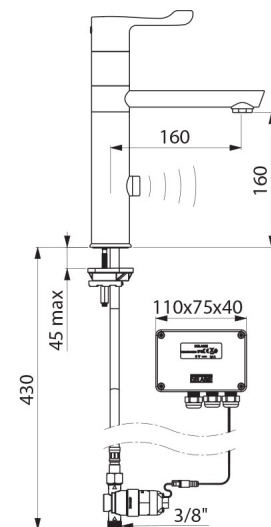

Misturadora de lavatório eletrónica TEMPOMATIC MIX

Ref. 20164T1

Misturadora alta monofuro infravermelhos com bica orientável

DESCRIÇÃO

Misturadora de lavatório eletrónica TEMPOMATIC MIX - Ref. 20164T1

Misturadora de lavatório eletrónica.
Misturadora eletrónica com bica alta orientável H.160 L.160.
Módulo eletrónico independente IP65.
Alimentação por corrente com transformador 230/12V.
Corpo e bica com interior liso (limita os nichos bacterianos).
Limpeza periódica parametrizável (pré-regulada a ~60 segundos todas as 24h após a última utilização) com a finalidade de evitar a estagnação na rede em caso de não utilização prolongada.
Débito limitado a 5 l/min a 3 bar.
Detetor de presença infravermelhos antichoque.
Corpo de latão cromado com fixação reforçada por 2 pernos em inox.
Regulação de temperatura por alavanca Higiene L.100.
Flexíveis PEX com filtros e eletroválvulas M3/8".
Segurança antibloqueio em posição aberta.
Eletroválvulas a montante da câmara de mistura.
Misturadora certificada NF Médica (França).
Misturadora monofuro, particularmente adaptada para os estabelecimentos de cuidados de saúde, lares, hospitais e clínicas.
Misturadora adaptada para pessoas com mobilidade reduzida (PMR).
Misturadora com garantia de 30 anos.
Dois modos de fecho possíveis:
- modo standard: abertura temporizada, fecho automático;
- modo ON/OFF: fecho voluntário ou após 30 minutos de abertura.
Em modo ON/OFF, posicionar a célula sobre o lado da misturadora.

CARACTERÍSTICAS TÉCNICAS

Misturadora de lavatório eletrónica TEMPOMATIC MIX - Ref. 20164T1