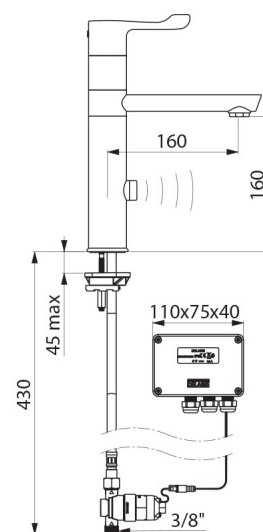

Misturadora de lavatório eletrónica TEMPOMATIC MIX

Ref. 20164T1

Misturadora alta monofuro infravermelhos com bica orientável

DESCRIÇÃO

Misturadora de lavatório eletrónica TEMPOMATIC MIX - Ref. 20164T1

Misturadora de lavatório eletrónica.
Misturadora eletrónica com bica alta orientável H.160 L.160.
Módulo eletrónico independente IP65.
Alimentação por corrente com transformador 230/12V.
Corpo e bica com interior liso (limita os nichos bacterianos).
Limpeza periódica parametrizável (pré-regulada a ~60 segundos todas as 24h após a última utilização) com a finalidade de evitar a estagnação na rede em caso de não utilização prolongada.
Débito limitado a 5 l/min a 3 bar.
Detetor de presença infravermelhos antichoque.
Corpo de latão cromado com fixação reforçada por 2 pernos em inox.
Regulação de temperatura por alavanca Higiene L.100.
Flexíveis PEX com filtros e eletroválvulas M3/8".
Segurança antibloqueio em posição aberta.
Eletroválvulas a montante da câmara de mistura.
Misturadora certificada NF Médica (França).
Misturadora monofuro, particularmente adaptada para os estabelecimentos de cuidados de saúde, lares, hospitais e clínicas.
Misturadora adaptada para pessoas com mobilidade reduzida (PMR).
Misturadora com garantia de 30 anos.
Dois modos de fecho possíveis:
- modo standard: abertura temporizada, fecho automático;
- modo ON/OFF: fecho voluntário ou após 30 minutos de abertura.
Em modo ON/OFF, posicionar a célula sobre o lado da misturadora.

CARACTERÍSTICAS TÉCNICAS

Misturadora de lavatório eletrónica TEMPOMATIC MIX - Ref. 20164T1