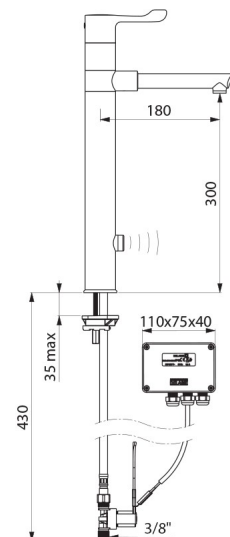

Misturadora de banca eletrônica TEMPOMATIC MIX

Ref. 20871T3

Misturadora alta monofuro infravermelhos c/bica orientável descartável

DESCRIÇÃO

Misturadora de banca eletrônica TEMPOMATIC MIX - Ref. 20871T3

Misturadora de banca eletrônica.
Misturadora eletrônica com bica alta orientável removível BIOCLIP H.300.
Misturadora monofuro fornecida com 1 bica removível descartável em Hostaform® reciclável L.180 Ø 22.
Módulo eletrónico independente IP65.
Alimentação por corrente com transformador 230/12V.
Corpo e bica com interior liso (limita os nichos bacterianos).
Limpeza periódica parametrizável (pré-regulada a cerca de 60 segundos todas as 24h após a última utilização) com a finalidade de evitar a estagnação de água na rede em caso de não utilização prolongada.
Débito limitado a 9 l/min a 3 bar.
Sensor de presença infravermelhos antichoque.
Corpo de latão cromado com fixação reforçada por 2 pernos em inox.
Regulação de temperatura por alavanca Higiene L.100.
Flexíveis PEX com filtros e eletroválvulas M3/8".
Eletroválvulas a montante da câmara de mistura.
Misturadora eletrônica conforme as exigências da norma NF Médical (França).
Misturadora eletrônica particularmente adaptada para os estabelecimentos de cuidados de saúde, lares, hospitais e clínicas.
Misturadora adaptada para pessoas com mobilidade reduzida (PMR).
Misturadora com garantia de 30 anos.
Dois modos de fecho possíveis:
- modo standard: abertura temporizada, fecho automático.
- modo ON/OFF: fecho voluntário ou após 30 minutos de abertura.
Possibilidade de realizar um choque térmico.
Em modo ON/OFF, posicionar a célula sobre o lado da misturadora.

CARACTERÍSTICAS TÉCNICAS

Misturadora de banca eletrônica TEMPOMATIC MIX - Ref. 20871T3