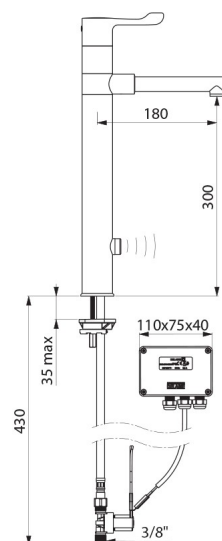

Misturadora eletrônica TEMPOMATIC MIX com bica removível BIOCLIP

Ref. 20871T3

Bica orientável descartável H.300 L.180

DESCRIÇÃO

Misturadora eletrônica TEMPOMATIC MIX com bica removível BIOCLIP -
Ref. 20871T3

Misturadora eletrônica de lavatório com bica alta orientável removível BIOCLIP H.300.

Fornecida com 1 bica removível descartável em Hostaform® reciclável L.180 Ø 22.

Módulo eletrônico independente IP65.

Alimentação por corrente com transformador 230/12V.

Débito limitado a 7 l/min a 3 bar.

Corpo e bica com interior liso (reduz os nichos bacterianos).

Limpeza periódica parametrizável (pré-regulada de 60 seg. todas as 24h após a última utilização) com a finalidade de evitar a estagnação na rede em caso de não utilização prolongada.

Possibilidade de realizar um choque térmico.

Detetor de presença infravermelhos antichoque.

Corpo em latão maciço cromado com fixação reforçada por 2 pernos roscados em inox.

Regulação de temperatura por alavanca Higiene L.100.

Flexíveis PEX com filtros e eletroválvulas M3/8".

Eletroválvulas a montante da câmara de mistura.

Segurança antibloqueio em posição aberta.

Dois modos de fecho possíveis :

- modo standard : abertura temporizada, fecho automático.

- modo ON/OFF: fecho voluntário ou após 30 minutos de abertura.

Em modo ON/OFF, posicionar a célula sobre o lado da misturadora.

Garantia 30 anos.

CARACTERÍSTICAS TÉCNICAS

Misturadora eletrônica TEMPOMATIC MIX com bica removível BIOCLIP -
Ref. 20871T3

Ligação	M3/8"
Tecnologia	Eletrônica
Altura	420 mm
Altura da saída	300 mm
Comprimento da bica	180 mm
Débito	7 l/min
Acabamento	Latão cromado
Padrões	ACS CE

VANTAGENS

Purga automática antiproliferação bacteriana

Bica BIOCLIP p/ limpeza e descalcificação interna