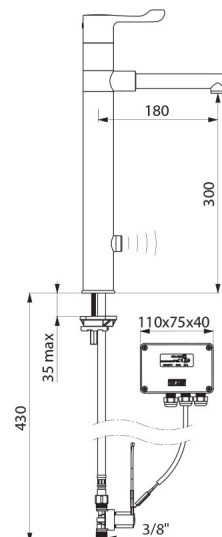

Misturadora de banca eletrônica TEMPOMATIC MIX

Ref. 20871T3

Misturadora alta monofuro infravermelhos c/bica orientável descartável

DESCRIÇÃO

Misturadora de banca eletrônica TEMPOMATIC MIX - Ref. 20871T3

Misturadora de banca eletrônica.
Misturadora eletrônica com bica alta orientável removível BIOCLIP H.300.
Misturadora monofuro fornecida com 1 bica removível descartável em Hostaform® reciclável L.180 Ø 22.
Módulo eletrônico independente IP65.
Alimentação por corrente com transformador 230/12V.
Corpo e bica com interior liso (limita os nichos bacterianos).
Limpeza periódica parametrizável (pré-regulada a cerca de 60 segundos todas as 24h após a última utilização) com a finalidade de evitar a estagnação de água na rede em caso de não utilização prolongada.
Débito limitado a 9 l/min a 3 bar.
Sensor de presença infravermelhos antichoque.
Corpo de latão cromado com fixação reforçada por 2 pernos em inox.
Regulação de temperatura por alavanca Higiene L.100.
Flexíveis PEX com filtros e eletroválvulas M3/8".
Eletroválvulas a montante da câmara de mistura.
Misturadora eletrônica conforme as exigências da norma NF Médical (França).
Misturadora eletrônica particularmente adaptada para os estabelecimentos de cuidados de saúde, lares, hospitais e clínicas.
Misturadora adaptada para pessoas com mobilidade reduzida (PMR).
Misturadora com garantia de 30 anos.
Dois modos de fecho possíveis:
- modo standard: abertura temporizada, fecho automático.
- modo ON/OFF: fecho voluntário ou após 30 minutos de abertura.
Possibilidade de realizar um choque térmico.
Em modo ON/OFF, posicionar a célula sobre o lado da misturadora.

CARACTERÍSTICAS TÉCNICAS

Misturadora de banca eletrônica TEMPOMATIC MIX - Ref. 20871T3