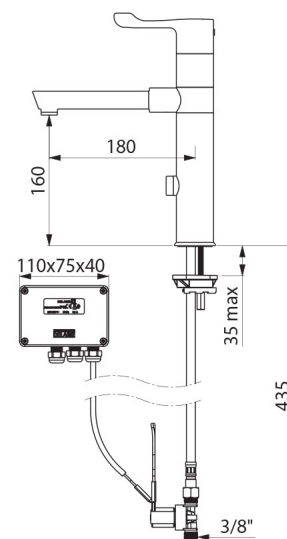

Misturadora eletrônica TEMPOMATIC MIX com bica removível BIOCLIP

Ref. 20871T1

Bica orientável descartável H.160 L.180

DESCRIÇÃO

Misturadora eletrônica TEMPOMATIC MIX com bica removível BIOCLIP - Ref. 20871T1

Misturadora eletrônica de lavatório com bica alta orientável removível BIOCLIP H.160.

Fornecida com 1 bica removível descartável em Hostaform® reciclável L.180 Ø 22.

Módulo eletrônico independente IP65.

Alimentação por corrente com transformador 230/12V.

Débito limitado a 7 l/min a 3 bar.

Corpo e bica com interior liso (reduz os nichos bacterianos).

Limpeza periódica parametrizável (pré-regulada de 60 seg. todas as 24h após a última utilização) com a finalidade de evitar a estagnação na rede em caso de não utilização prolongada.

Possibilidade de realizar um choque térmico.

Detetor de presença infravermelhos antichoque.

Corpo em latão maciço cromado com fixação reforçada por 2 pernos roscados em inox.

Regulação de temperatura por alavanca Higiene L.100.

Flexíveis PEX com filtros e eletroválvulas M3/8".

Eletroválvulas a montante da câmara de mistura.

Segurança antibloqueio em posição aberta.

Dois modos de fecho possíveis :

- modo standard : abertura temporizada, fecho automático.

- modo ON/OFF: fecho voluntário ou após 30 minutos de abertura.

Em modo ON/OFF, posicionar a célula sobre o lado da misturadora.

Garantia 30 anos.

CARACTERÍSTICAS TÉCNICAS

Misturadora eletrônica TEMPOMATIC MIX com bica removível BIOCLIP - Ref. 20871T1

Ligação	M3/8"
Tecnologia	Eletrônica
Altura	280 mm
Altura da saída	160 mm
Comprimento da bica	180 mm
Débito	7 l/min
Acabamento	Latão cromado
Padrões	ACS CE B A

VANTAGENS

Purga automática antiproliferação bacteriana

Bica BIOCLIP p/ limpeza e descalcificação interna