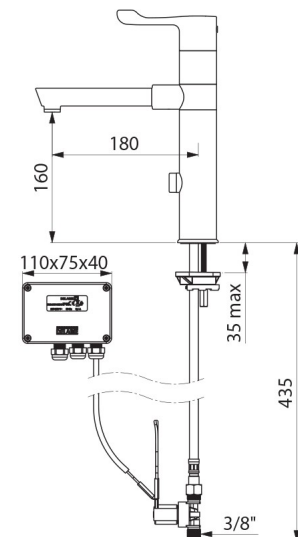

Misturadora de lavatório eletrónica TEMPOMATIC MIX

Ref. 20871T1

Misturadora alta monofuro infravermelhos c/bica orientável descartável

DESCRIÇÃO

Misturadora de lavatório eletrónica TEMPOMATIC MIX - Ref. 20871T1

Misturadora de lavatório eletrónica.
Misturadora eletrónica com bica alta orientável removível BIOCLIP H.160.
Misturadora monofuro fornecida com 1 bica removível descartável em Hostaform® reciclável L.180 Ø 22.
Módulo eletrónico independente IP65.
Alimentação por corrente com transformador 230/12V.
Corpo e bica com interior liso (limita os nichos bacterianos).
Limpeza periódica parametrizável (pré-regulada a cerca de 60 segundos todas as 24h após a última utilização) com a finalidade de evitar a estagnação de água na rede em caso de não utilização prolongada.
Débito limitado a 5 l/min a 3 bar.
Sensor de presença infravermelhos antichoque.
Corpo de latão cromado com fixação reforçada por 2 pernos em inox.
Regulação de temperatura por alavanca Higiene L.100.
Flexíveis PEX com filtros e eletroválvulas M3/8".
Eletroválvulas a montante da câmara de mistura.
Conforme as exigências da norma NF Médical (França).
Misturadora particularmente adaptada para os estabelecimentos de cuidados de saúde, lares, hospitais e clínicas.
Adaptada para pessoas com mobilidade reduzida (PMR).
Misturadora com garantia de 30 anos.
Dois modos de fecho possíveis:
- modo standard: abertura temporizada, fecho automático.
- modo ON/OFF: fecho voluntário ou após 30 minutos de abertura.
Possibilidade de realizar um choque térmico.
Em modo ON/OFF, posicionar a célula sobre o lado da misturadora.

CARACTERÍSTICAS TÉCNICAS

Misturadora de lavatório eletrónica TEMPOMATIC MIX - Ref. 20871T1