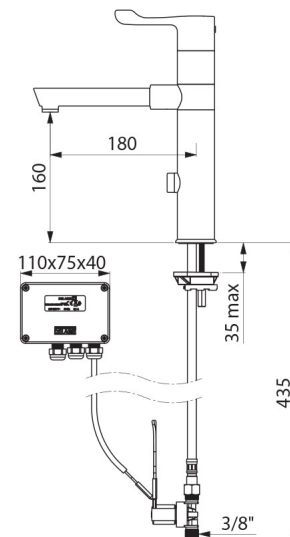

Misturadora de lavatório eletrónica TEMPOMATIC MIX

Ref. 20871T1

Misturadora alta monofuro infravermelhos c/bica orientável descartável

DESCRIÇÃO

Misturadora de lavatório eletrónica TEMPOMATIC MIX - Ref. 20871T1

Misturadora de lavatório eletrónica.
Misturadora eletrónica com bica alta orientável removível BIOCLIP H.160.
Misturadora monofuro fornecida com 1 bica removível descartável em Hostaform® reciclável L.180 Ø 22.
Módulo eletrónico independente IP65.
Alimentação por corrente com transformador 230/12V.
Corpo e bica com interior liso (limita os nichos bacterianos).
Limpeza periódica parametrizável (pré-regulada a cerca de 60 segundos todas as 24h após a última utilização) com a finalidade de evitar a estagnação de água na rede em caso de não utilização prolongada.
Débito limitado a 5 l/min a 3 bar.
Sensor de presença infravermelhos antichoque.
Corpo de latão cromado com fixação reforçada por 2 pernos em inox.
Regulação de temperatura por alavanca Higiene L.100.
Flexíveis PEX com filtros e eletroválvulas M3/8".
Eletroválvulas a montante da câmara de mistura.
Conforme as exigências da norma NF Médical (França).
Misturadora particularmente adaptada para os estabelecimentos de cuidados de saúde, lares, hospitais e clínicas.
Adaptada para pessoas com mobilidade reduzida (PMR).
Misturadora com garantia de 30 anos.
Dois modos de fecho possíveis:
- modo standard: abertura temporizada, fecho automático.
- modo ON/OFF: fecho voluntário ou após 30 minutos de abertura.
Possibilidade de realizar um choque térmico.
Em modo ON/OFF, posicionar a célula sobre o lado da misturadora.

CARACTERÍSTICAS TÉCNICAS

Misturadora de lavatório eletrónica TEMPOMATIC MIX - Ref. 20871T1