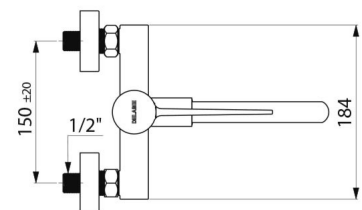

## CARACTERÍSTICAS TÉCNICAS

Misturadora de lavatório termostática sequencial mural **SECURITHERM** - Ref. H9610S

Ligação	M1/2"
Tecnologia	Misturadora sequencial SECURITHERM Securitouch
Altura	141 mm
Largura	184 mm
Comprimento da bica	185 mm
Débito	7 l/min
Limitador de temperatura	SIM