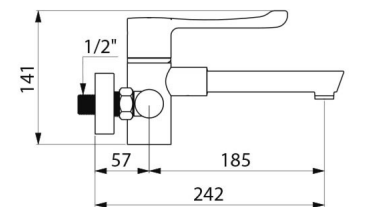

## DESCRIÇÃO

Misturadora de lavatório termostática sequencial mural **SECURITHERM** - Ref. H9610S

Misturadora para banca termostática SECURITHERM mural.  
 Misturadora termostática sequencial: abertura e fecho sobre a água fria. Sem qualquer risco de intercomunicação entre água quente e água fria. Ausência de válvula antirretorno nas entradas.  
 Misturadora mural fornecida com 1 bica removível descartável em Hostaform® reciclável L. 125.  
 Segurança anti-queimaduras: fecho automático no caso de corte de água fria ou água quente.  
 Isolamento térmico anti-queimaduras Securitouch.  
 Cartucho termostático sequencial anticálcario para a regulação sequencial do débito e da temperatura.  
 Temperatura regulável de água fria até 40°C com limitador de temperatura ativado aos 40°C.  
 Possibilidade de realizar choques térmico e químico.  
 Corpo e bica com interior liso e de baixa capacidade de água.  
 Débito regulado a 7 l/min.  
 Corpo de latão cromado.  
 Comando sem contacto manual com alavanca Higiene L.146.  
 Misturadora entre-eixos 150 mm fornecida com ligações murais excêntricas standard M1/2" M3/4".  
 Misturadora termostática particularmente adaptada para estabelecimentos de cuidados de saúde, lares, hospitais e clínicas.  
 Misturadora sequencial adaptada para pessoas com mobilidade reduzida (PMR).  
 Misturadora com garantia de 30 anos.

## CARACTERÍSTICAS TÉCNICAS

Misturadora de lavatório termostática sequencial mural **SECURITHERM** - Ref. H9610S

Ligação	M1/2"
Tecnologia	Misturadora sequencial SECURITHERM Securitouch
Altura	141 mm
Largura	184 mm
Comprimento da bica	185 mm
Débito	7 l/min
Limitador de temperatura	SIM