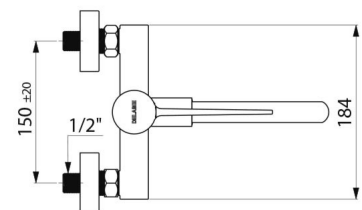

CARACTERÍSTICAS TÉCNICAS

Misturadora de lavatório termostática sequencial mural **SECURITHERM** - Ref. H9610S

Ligação	M1/2"
Tecnologia	Misturadora sequencial SECURITHERM Securitouch
Altura	141 mm
Largura	184 mm
Comprimento da bica	185 mm
Débito	7 l/min
Limitador de temperatura	SIM