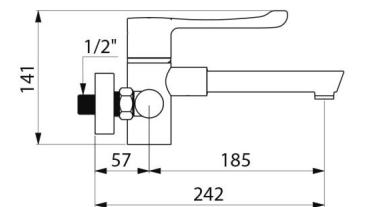

CARACTERÍSTICAS TÉCNICAS

Misturadora de lavatório termostática sequencial mural **SECURITHERM** - Ref. H9610S

Ligação	M1/2"
Tecnologia	Misturadora sequencial SECURITHERM Securitouch
Altura	141 mm
Largura	184 mm
Comprimento da bica	185 mm
Débito	7 l/min
Limitador de temperatura	SIM