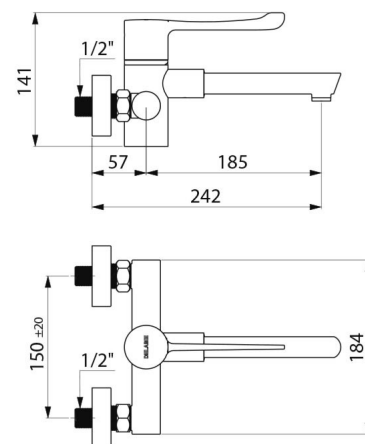

## DESCRIÇÃO

Misturadora de lavatório termostática sequencial mural SECURITHERM - Ref. H9610S

Misturadora para banca termostática SECURITHERM mural.  
 Misturadora termostática sequencial: abertura e fecho sobre a água fria. Sem qualquer risco de intercomunicação entre água quente e água fria. Ausência de válvula antirretorno nas entradas.  
 Misturadora mural fornecida com 1 bica removível descartável em Hostaform® reciclável L. 125.  
 Segurança anti-queimaduras: fecho automático no caso de corte de água fria ou água quente.  
 Isolamento térmico anti-queimaduras Securitouch.  
 Cartucho termostático sequencial anticálcario para a regulação sequencial do débito e da temperatura.  
 Temperatura regulável de água fria até 40°C com limitador de temperatura ativado aos 40°C.  
 Possibilidade de realizar choques térmico e químico.  
 Corpo e bica com interior liso e de baixa capacidade de água.  
 Débito regulado a 7 l/min.  
 Corpo de latão cromado.  
 Comando sem contacto manual com alavanca Higiene L.146.  
 Misturadora entre-eixos 150 mm fornecida com ligações murais excêntricas standard M1/2" M3/4".  
 Misturadora termostática particularmente adaptada para estabelecimentos de cuidados de saúde, lares, hospitais e clínicas.  
 Misturadora sequencial adaptada para pessoas com mobilidade reduzida (PMR).  
 Misturadora com garantia de 30 anos.

## CARACTERÍSTICAS TÉCNICAS

Misturadora de lavatório termostática sequencial mural SECURITHERM - Ref. H9610S

Ligação	M1/2"
Tecnologia	Misturadora sequencial SECURITHERM Securitouch
Altura	141 mm
Largura	184 mm
Comprimento da bica	185 mm
Débito	7 l/min
Limitador de temperatura	SIM
Acabamento	Latão cromado