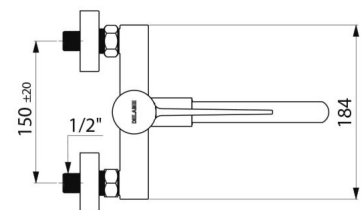

CARACTERÍSTICAS TÉCNICAS

Misturadora de lavatório termostática sequencial mural **SECURITHERM** - Ref. H9610S

Ligação	M1/2"
Tecnologia	Misturadora sequencial SECURITHERM Securitouch
Altura	141 mm
Largura	184 mm
Comprimento da bica	185 mm
Débito	7 l/min
Limitador de temperatura	SIM