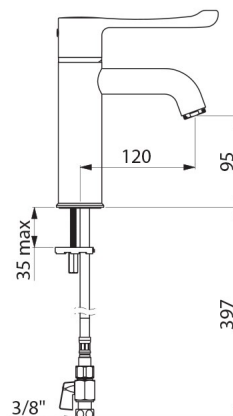

Misturadora de lavatório termostática sequencial SECURITHERM

Ref. H9600

Misturadora termostática monofuro sequencial H.95 L.120

DESCRIÇÃO

Misturadora de lavatório termostática sequencial SECURITHERM - Ref. H9600

Misturadora de lavatório termostática SECURITHERM.
Misturadora termostática sequencial: abertura e fecho sobre a água fria. Não existe qualquer risco de intercomunicação entre água quente e água fria. Ausência de válvula antirretorno nas entradas.
Segurança anti-queimaduras: fecho automático no caso de corte de água fria ou água quente.
Isolamento térmico anti-queimaduras Securitouch.
Misturadora monofuro com bica curva H. 95 L.120, equipada com quebra-jatos higiénico sem retenção de impurezas e resistente aos choques térmicos. Cartucho termostático sequencial anticálcario para regulação monocomando do débito e da temperatura.
Temperatura regulável de água fria até 40°C com limitador de temperatura ativado a 40°C.
Possibilidade de realizar choques térmico e químico.
Corpo e bica com interior liso e de baixa capacidade de água.
Débito limitado a 5 l/min a 3 bar.
Comando sem contacto manual por alavanca Higiene L.146.
Sem vareta e válvula.
Flexíveis PEX F3/8" fornecidos com torneiras de segurança de latão cromado.
Fixação reforçada por 2 pernos em inox.
Misturadora particularmente adaptada para estabelecimentos de cuidados de saúde, lares, hospitais e clínicas.
Misturadora adaptada para pessoas com mobilidade reduzida (PMR).
Misturadora termostática conforme as exigências da norma NF Médical (França).
Misturadora com garantia de 30 anos.
Modelo disponível na versão com tubos de cobre.

CARACTERÍSTICAS TÉCNICAS

Misturadora de lavatório termostática sequencial SECURITHERM - Ref. H9600