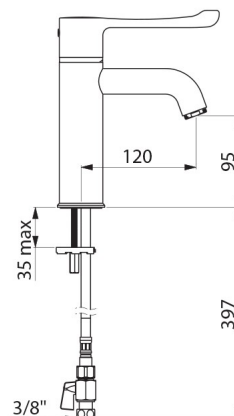

Misturadora de lavatório termostática sequencial **SECURITHERM**

Ref. H9600

Misturadora termostática monofuro sequencial H.95 L.120

DESCRIÇÃO

Misturadora de lavatório termostática sequencial **SECURITHERM** - Ref. **H9600**

Misturadora de lavatório termostática **SECURITHERM**.
Misturadora termostática sequencial: abertura e fecho sobre a água fria.
Não existe qualquer risco de intercomunicação entre água quente e água fria.
Ausência de válvula antirretorno nas entradas.
Segurança anti-queimaduras: fecho automático no caso de corte de água fria ou água quente.
Isolamento térmico anti-queimaduras **Securitouch**.
Misturadora monofuro com bica curva H. 95 L.120, equipada com quebra-jatos higiénico sem retenção de impurezas e resistente aos choques térmicos.
Cartucho termostático sequencial anticálcario para regulação monocomando do débito e da temperatura.
Temperatura regulável de água fria até 40°C com limitador de temperatura ativado a 40°C.
Possibilidade de realizar choques térmico e químico.
Corpo e bica com interior liso e de baixa capacidade de água.
Débito limitado a 5 l/min a 3 bar.
Comando sem contacto manual por alavanca Higiene L.146.
Sem vareta e válvula.
Flexíveis PEX F3/8" fornecidos com torneiras de segurança de latão cromado.
Fixação reforçada por 2 pernos em inox.
Misturadora particularmente adaptada para estabelecimentos de cuidados de saúde, lares, hospitais e clínicas.
Misturadora adaptada para pessoas com mobilidade reduzida (PMR).
Misturadora termostática conforme as exigências da norma NF Médical (França).
Misturadora com garantia de 30 anos.
Modelo disponível na versão com tubos de cobre.

CARACTERÍSTICAS TÉCNICAS

Misturadora de lavatório termostática sequencial **SECURITHERM** - Ref. **H9600**