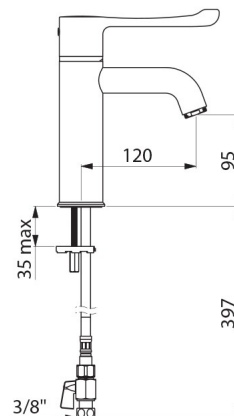

Misturadora de lavatório termostática sequencial SECURITHERM

Ref. H9600

Misturadora termostática monofuro sequencial H.95 L.120

DESCRIÇÃO

Misturadora de lavatório termostática sequencial SECURITHERM - Ref. H9600

Misturadora de lavatório termostática SECURITHERM.
Misturadora termostática sequencial: abertura e fecho sobre a água fria. Não existe qualquer risco de intercomunicação entre água quente e água fria. Ausência de válvula antirretorno nas entradas.
Segurança anti-queimaduras: fecho automático no caso de corte de água fria ou água quente.
Isolamento térmico anti-queimaduras Securitouch.
Misturadora monofuro com bica curva H. 95 L.120, equipada com quebra-jatos higiénico sem retenção de impurezas e resistente aos choques térmicos. Cartucho termostático sequencial anticálcario para regulação monocomando do débito e da temperatura.
Temperatura regulável de água fria até 40°C com limitador de temperatura ativado a 40°C.
Possibilidade de realizar choques térmico e químico.
Corpo e bica com interior liso e de baixa capacidade de água.
Débito limitado a 5 l/min a 3 bar.
Comando sem contacto manual por alavanca Higiene L.146.
Sem vareta e válvula.
Flexíveis PEX F3/8" fornecidos com torneiras de segurança de latão cromado.
Fixação reforçada por 2 pernos em inox.
Misturadora particularmente adaptada para estabelecimentos de cuidados de saúde, lares, hospitais e clínicas.
Misturadora adaptada para pessoas com mobilidade reduzida (PMR).
Misturadora termostática conforme as exigências da norma NF Médical (França).
Misturadora com garantia de 30 anos.
Modelo disponível na versão com tubos de cobre.

CARACTERÍSTICAS TÉCNICAS

Misturadora de lavatório termostática sequencial SECURITHERM - Ref. H9600