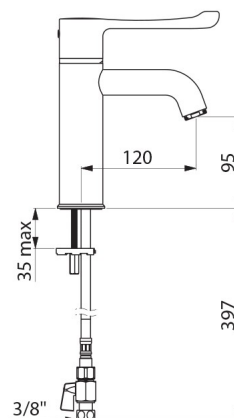

Misturadora de lavatório termostática sequencial SECURITHERM

Ref. H9600

Misturadora termostática monofuro sequencial H.95 L.120

DESCRIÇÃO

Misturadora de lavatório termostática sequencial SECURITHERM - Ref. H9600

Misturadora de lavatório termostática SECURITHERM.
Misturadora termostática sequencial: abertura e fecho sobre a água fria.
Não existe qualquer risco de intercomunicação entre água quente e água fria.
Ausência de válvula antirretorno nas entradas.
Segurança anti-queimaduras: fecho automático no caso de corte de água fria ou água quente.
Isolamento térmico anti-queimaduras Securitouch.
Misturadora monofuro com bica curva H. 95 L.120, equipada com quebra-jatos higiénico sem retenção de impurezas e resistente aos choques térmicos.
Cartucho termostático sequencial anticalcário para regulação monocomando do débito e da temperatura.
Temperatura regulável de água fria até 40°C com limitador de temperatura ativado a 40°C.
Possibilidade de realizar choques térmico e químico.
Corpo e bica com interior liso e de baixa capacidade de água.
Débito limitado a 5 l/min a 3 bar.
Comando sem contacto manual por alavanca Higiene L.146.
Sem vareta e válvula.
Flexíveis PEX F3/8" fornecidos com torneiras de segurança de latão cromado.
Fixação reforçada por 2 pernos em inox.
Misturadora particularmente adaptada para estabelecimentos de cuidados de saúde, lares, hospitais e clínicas.
Misturadora adaptada para pessoas com mobilidade reduzida (PMR).
Misturadora termostática conforme as exigências da norma NF Médical (França).
Misturadora com garantia de 30 anos.
Modelo disponível na versão com tubos de cobre.

CARACTERÍSTICAS TÉCNICAS

Misturadora de lavatório termostática sequencial SECURITHERM - Ref. H9600