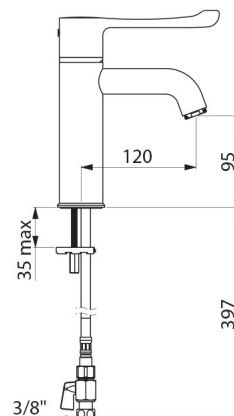

Misturadora de lavatório termostática sequencial **SECURITHERM**

Ref. H9600

Misturadora termostática monofuro sequencial H.95 L.120

DESCRIÇÃO

Misturadora de lavatório termostática sequencial SECURITHERM - Ref. H9600

Misturadora de lavatório termostática SECURITHERM.
Misturadora termostática sequencial: abertura e fecho sobre a água fria.
Não existe qualquer risco de intercomunicação entre água quente e água fria.
Ausência de válvula antirretorno nas entradas.
Segurança anti-queimaduras: fecho automático no caso de corte de água fria ou água quente.
Isolamento térmico anti-queimaduras Securitouch.
Misturadora monofuro com bica curva H. 95 L.120, equipada com quebra-jatos higiénico sem retenção de impurezas e resistente aos choques térmicos.
Cartucho termostático sequencial anticalcário para regulação monocomando do débito e da temperatura.
Temperatura regulável de água fria até 40°C com limitador de temperatura ativado a 40°C.
Possibilidade de realizar choques térmico e químico.
Corpo e bica com interior liso e de baixa capacidade de água.
Débito limitado a 5 l/min a 3 bar.
Comando sem contacto manual por alavanca Higiene L.146.
Sem vareta e válvula.
Flexíveis PEX F3/8" fornecidos com torneiras de segurança de latão cromado.
Fixação reforçada por 2 pernos em inox.
Misturadora particularmente adaptada para estabelecimentos de cuidados de saúde, lares, hospitais e clínicas.
Misturadora adaptada para pessoas com mobilidade reduzida (PMR).
Misturadora termostática conforme as exigências da norma NF Médical (França).
Misturadora com garantia de 30 anos.
Modelo disponível na versão com tubos de cobre.

CARACTERÍSTICAS TÉCNICAS

Misturadora de lavatório termostática sequencial SECURITHERM - Ref. H9600