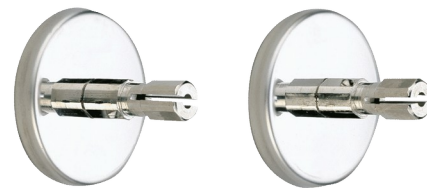

Espelho de ligação para varões de cortina de duche

Ref. 2392

Para tubos Ø 20

DESCRIÇÃO

Espelho de ligação para varões de cortina de duche - Ref. 2392

Conjunto de 2 espelhos para varões de cortina de duche de Ø 20.
 Para varão de cortina de duche para montagem.
 Fixações invisíveis por espelho em inox 304.
 Com sistema de fixação por pressão.
 Fornecida com 4 parafusos 4 x 30 e 4 buchas.
 Garantia 30 anos.

VANTAGENS

Fácil instalação

Fixações invisíveis

CARACTERÍSTICAS TÉCNICAS

Espelho de ligação para varões de cortina de duche - Ref. 2392

Profundidade	49 mm
Diâmetro	Ø 62 para barras de Ø 20
Padrões	
Garantia	