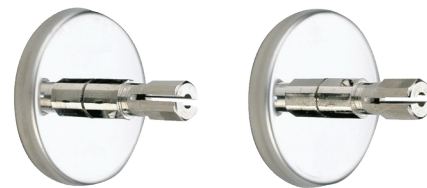

# Espelho de ligação para varões de cortina de duche

Ref. 2392

Para tubos Ø 20

## DESCRIÇÃO

Espelho de ligação para varões de cortina de duche - Ref. 2392

Conjunto de 2 espelhos para varões de cortina de duche de Ø 20.  
 Para varão de cortina de duche para montagem.  
 Fixações invisíveis por espelho em inox 304.  
 Com sistema de fixação por pressão.  
 Fornecida com 4 parafusos 4 x 30 e 4 buchas.  
 Garantia 30 anos.

## CARACTERÍSTICAS TÉCNICAS

Espelho de ligação para varões de cortina de duche - Ref. 2392

Profundidade	49 mm
Diâmetro	Ø 62 para barras de Ø 20
Padrões	
Garantia	