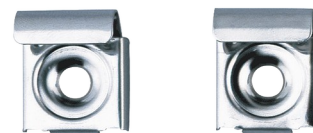

## Fixação com mola para espelho mural

Ref. 577

Conjunto de 4, para espelho

### DESCRIÇÃO

Fixação com mola para espelho mural - Ref. 577

Fixações com mola para espelho.  
 Conjunto de 4 fixações, 2 com mola.  
 Acabamento inox polido brilhante.  
 Dimensões: 8 x 23 x 24,5 mm.  
 Fixações com garantia de 30 anos.

### CARACTERÍSTICAS TÉCNICAS

Fixação com mola para espelho mural - Ref. 577

Altura	23 mm
Profundidade	8 mm
Largura	24,5 mm
Acabamento	Inox polido brilhante
Garantia	