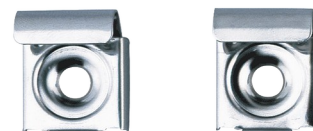

Fixação com mola para espelho mural

Ref. 577

Conjunto de 4, para espelho

DESCRIÇÃO

Fixação com mola para espelho mural - Ref. 577

Fixações com mola para espelho.
Conjunto de 4 fixações, 2 com mola.
Acabamento inox polido brilhante.
Dimensões: 8 x 23 x 24,5 mm.
Fixações com garantia de 30 anos.

CARACTERÍSTICAS TÉCNICAS

Fixação com mola para espelho mural - Ref. 577

Altura	23 mm
Profundidade	8 mm
Largura	24,5 mm
Acabamento	Inox polido brilhante
Garantia	

VANTAGENS

Fácil instalação