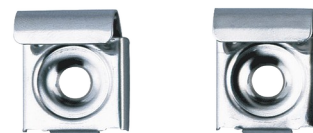

Fixação com mola para espelho mural

Ref. 577

Conjunto de 4, para espelho

DESCRIÇÃO

Fixação com mola para espelho mural - Ref. 577

Fixações com mola para espelho.
 Conjunto de 4 fixações, 2 com mola.
 Acabamento inox polido brilhante.
 Dimensões: 8 x 23 x 24,5 mm.
 Fixações com garantia de 30 anos.

CARACTERÍSTICAS TÉCNICAS

Fixação com mola para espelho mural - Ref. 577

Altura	23 mm
Profundidade	8 mm
Largura	24,5 mm
Acabamento	Inox polido brilhante
Garantia	

VANTAGENS

Fácil instalação