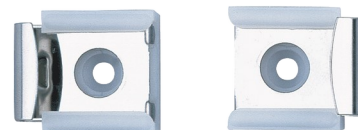

Fixação com mola para espelho mural

Ref. 577

Conjunto de 4, para espelho

DESCRIÇÃO

Fixação com mola para espelho mural - Ref. 577

Fixações com mola para espelho.
 Conjunto de 4 fixações, 2 com mola.
 Acabamento inox polido brilhante.
 Dimensões: 8 x 23 x 24,5 mm.
 Fixações com garantia de 30 anos.

CARACTERÍSTICAS TÉCNICAS

Fixação com mola para espelho mural - Ref. 577

Altura	23 mm
Profundidade	8 mm
Largura	24,5 mm
Acabamento	Inox polido brilhante
Garantia	

VANTAGENS

Fácil instalação