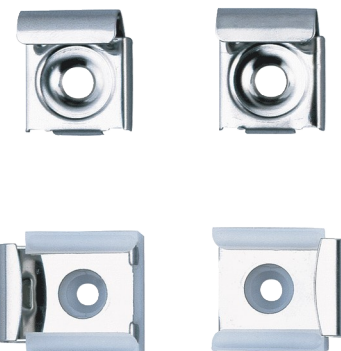

# Fixação com mola para espelho mural

Ref. 577

Conjunto de 4, para espelho

## DESCRIÇÃO

Fixação com mola para espelho mural - Ref. 577

Fixações com mola para espelho.  
Conjunto de 4 fixações, 2 com mola.  
Acabamento inox polido brilhante.  
Dimensões: 8 x 23 x 24,5 mm.  
Fixações com garantia de 30 anos.

## CARACTERÍSTICAS TÉCNICAS

Fixação com mola para espelho mural - Ref. 577

Altura	23 mm
Profundidade	8 mm
Largura	24,5 mm
Acabamento	Inox polido brilhante
Garantia	