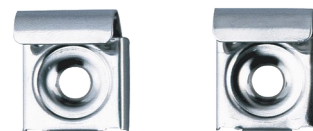

Fixação com mola para espelho mural

Ref. 577

Conjunto de 4, para espelho

DESCRIÇÃO

Fixação com mola para espelho mural - Ref. 577

Fixações com mola para espelho.
 Conjunto de 4 fixações, 2 com mola.
 Acabamento inox polido brilhante.
 Dimensões: 8 x 23 x 24,5 mm.
 Fixações com garantia de 30 anos.

CARACTERÍSTICAS TÉCNICAS

Fixação com mola para espelho mural - Ref. 577

Altura	23 mm
Profundidade	8 mm
Largura	24,5 mm
Acabamento	Inox polido brilhante
Garantia	

VANTAGENS

Fácil instalação