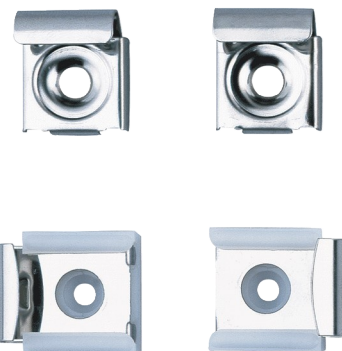

## Fixação com mola para espelho mural

Ref. 577

Conjunto de 4, para espelho

### DESCRIÇÃO

Fixação com mola para espelho mural - Ref. 577

Fixações com mola para espelho.  
 Conjunto de 4 fixações, 2 com mola.  
 Acabamento inox polido brilhante.  
 Dimensões: 8 x 23 x 24,5 mm.  
 Fixações com garantia de 30 anos.

### CARACTERÍSTICAS TÉCNICAS

Fixação com mola para espelho mural - Ref. 577

Altura	23 mm
Profundidade	8 mm
Largura	24,5 mm
Acabamento	Inox polido brilhante
Garantia	