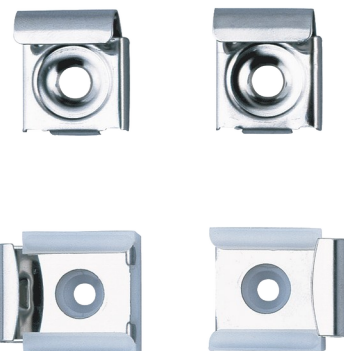

# Fixação com mola para espelho mural

Ref. 577

Conjunto de 4, para espelho

## DESCRIÇÃO

Fixação com mola para espelho mural - Ref. 577

Fixações com mola para espelho.  
Conjunto de 4 fixações, 2 com mola.  
Acabamento inox polido brilhante.  
Dimensões: 8 x 23 x 24,5 mm.  
Fixações com garantia de 30 anos.

## CARACTERÍSTICAS TÉCNICAS

Fixação com mola para espelho mural - Ref. 577

Altura	23 mm
Profundidade	8 mm
Largura	24,5 mm
Acabamento	Inox polido brilhante
Garantia	