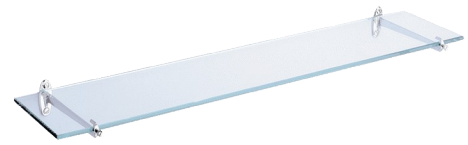

Prateleira de casa de banho

Ref. 6555

Vidro

DESCRIÇÃO

Prateleira de casa de banho - Ref. 6555

Prateleira em vidro com cantos suaves.
Dimensões: 120 x 600 mm.
Espessura 6 mm.
Prateleira de lavatório com garantia de 30 anos.

VANTAGENS

Fácil instalação

CARACTERÍSTICAS TÉCNICAS

Prateleira de casa de banho - Ref. 6555

Profundidade	120 mm
Comprimento	600 mm
Acabamento	Vidro
Garantia	