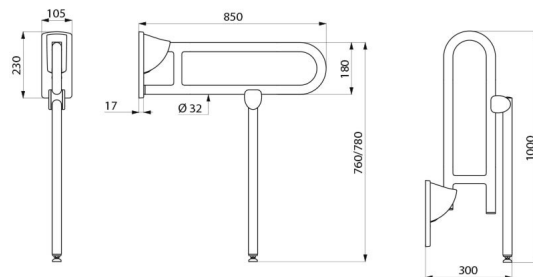

## DESCRIÇÃO

**Barra de apoio rebatível com bengala Nylon branco antibacteriano 850mm - Ref. 5170N**

Barra de apoio rebatível Ø 32 com bengala, para pessoas com mobilidade reduzida (PMR).

Barra de apoio para sanita ou duche.

Permite acesso lateral em posição elevada.

Utilização como barra de apoio, de elevação e ajuda na transferência em posição rebatida.

Mantém-se na posição vertical. Descida amortecida.

Barra rebatível em Nylon HR brilhante branco.

Fornecido com parafusos em inox para parede de betão.

Dimensões: 850 x 800 x 105 mm.

Testado com mais de 200 kg. Peso máximo recomendado do utilizador: 135 kg.

Garantia da barra de 30 anos.

Marcação CE.

## CARACTERÍSTICAS TÉCNICAS

**Barra de apoio rebatível com bengala Nylon branco antibacteriano 850mm - Ref. 5170N**

Altura	800 mm, barra de 760 a 780 mm
Comprimento	850 mm
Largura	105 mm
Diâmetro	32 mm
Espessura	Nylon : 3,5 mm ; Aço : 2 mm
Acabamento	Nylon antibacteriano HR brilhante branco
Padrões	 