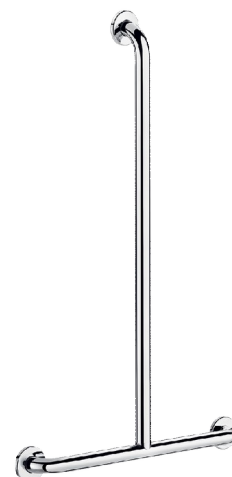

Barra de duche em T inox brilhante

Ref. 5440P2

Inox polido brilhante UltraPolish

DESCRIÇÃO

Barra de duche em T inox brilhante - Ref. 5440P2

Barra de apoio em T Ø 32 para pessoas com mobilidade reduzida (PMR). Utilização como barra de apoio e ajuda em posição de pé. Ajuda e protege a entrada e deslocação segura no duche. Função de barra de duche em T se adicionar um suporte de chuveiro e/ou uma saboneteira.

Dimensões: 1150 x 500 mm.

Tubo inox 304 bacteriostático.

Acabamento inox polido brilhante UltraPolish, superfície não poroso e homogénea que facilita a limpeza e higiene.

Montagem do fixador ao tubo por um cordão de soldadura seguro invisível (procedimento exclusivo "ArN-Securit").

Placas de fixação e espelhos em inox 304.

Fornecido com parafusos em inox para parede de betão.

Testado com mais de 200 kg. Peso máximo recomendado do utilizador: 135 kg.

Garantia da barra de 30 anos. Marcação CE.

CARACTERÍSTICAS TÉCNICAS

Barra de duche em T inox brilhante - Ref. 5440P2

Altura	1150 mm
Comprimento	500 mm
Diâmetro	Ø 32
Distância da parede	40 mm
Acabamento	Inox 304 polido brilhante UltraPolish
Padrões	CE 
Garantia	